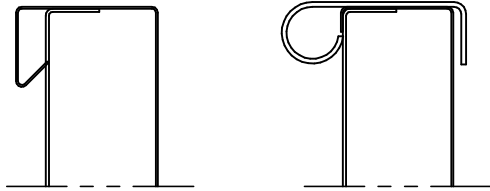

afwerking voorzijde

trim
(standaard)

kraal
(optie)

houddraadbout

Model is in overleg met Meilof Riks bv aan te passen
Tekening dient slechts als voorbeeld van bevestiging goot