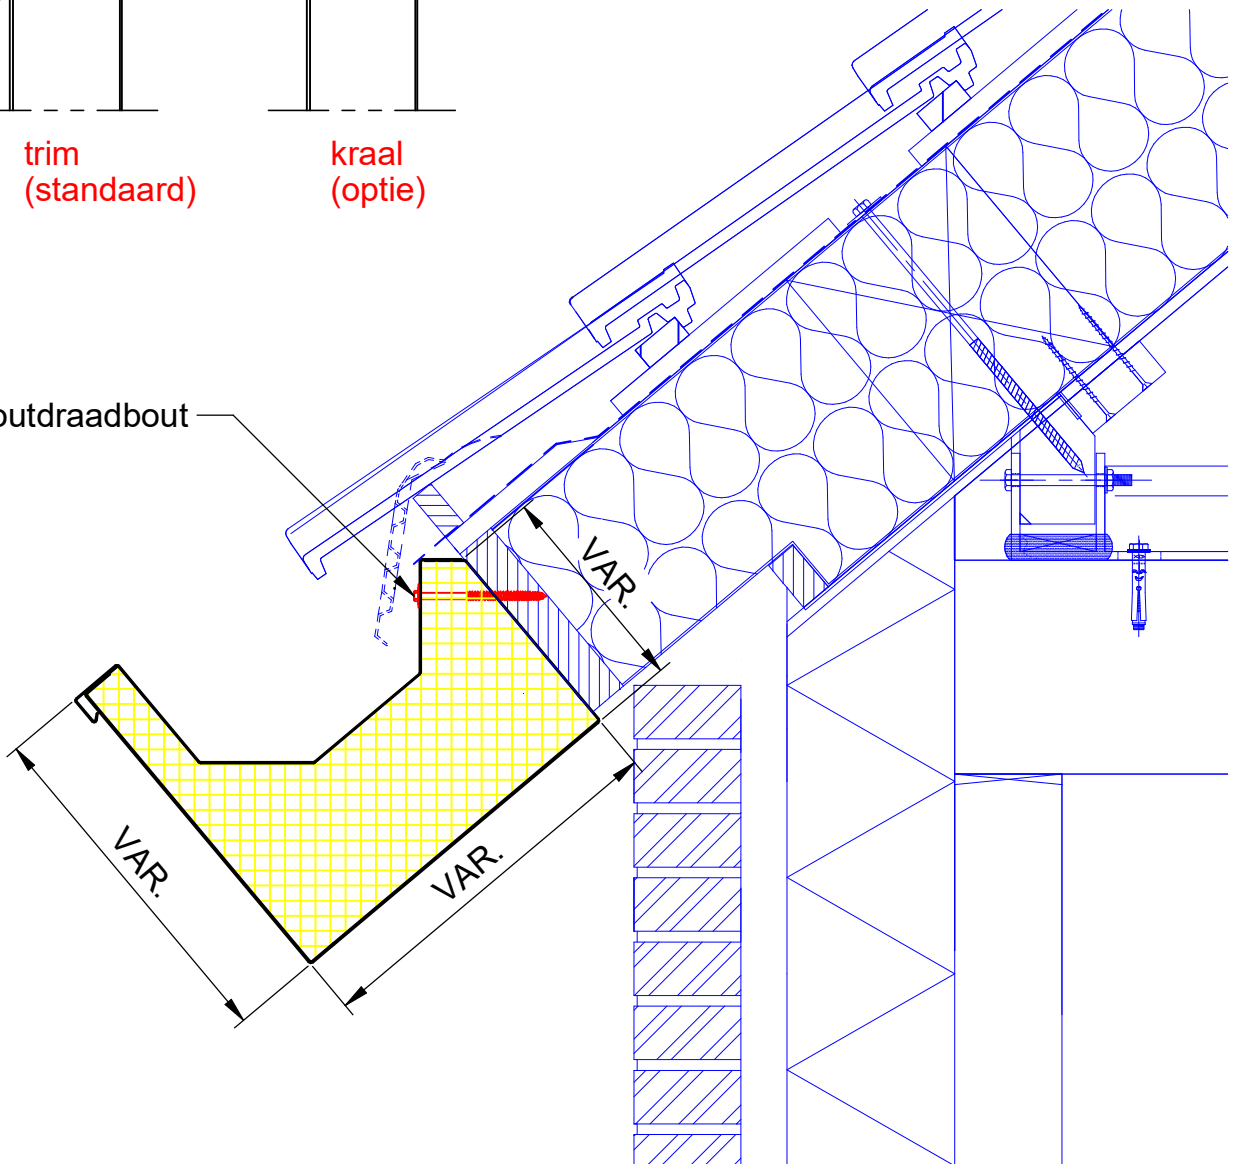

afwerking voorzijde

trim
(standaard)

kraal
(optie)

houddraadbout

Model is in overleg met Meilof Riks bv aan te passen
Tekening dient slechts als voorbeeld van bevestiging goot