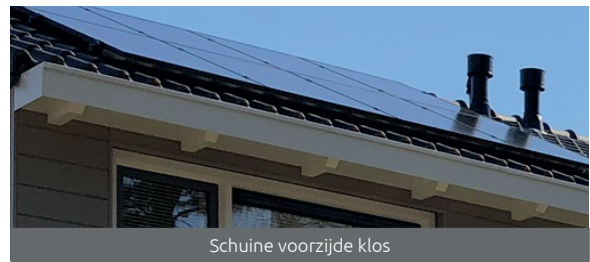

# Plafondgoten

Hoogwaardige aluminium zelfdragende dakgoten met een strakke uitstraling. Onze goten zijn standaard aan de voorzijde afgewerkt met een trim en aan de onderzijde met een waterdruppel. Bij een overstek zijn onze plafondgoten dé oplossing.

Opties

Trim in andere kleur dan goot

Kraal

Kraal in andere kleur dan goot

Waterhol

Klassieke klos

Schuine klos

Rechte klos

Schuine voorzijde klos

Smetplank

Plankprofiel

Standaard kleuren

\*Afwijkende kleuren op aanvraag

Voordelen

-  Lange lengtes tot 16 meter
-  Onderhoudsarm
-  Korte levertijd