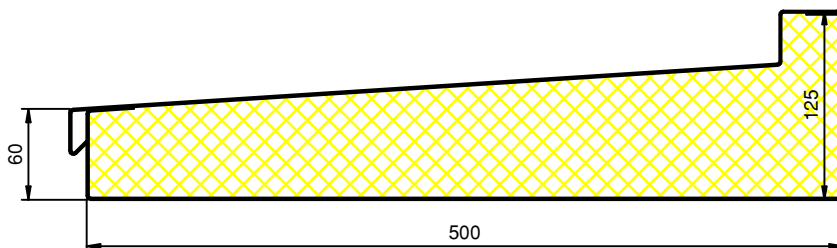

S-serie (STANDAARD LUIFELS)

trim

LA.TR.S400A

LA.TR.S450A

LA.TR.S500A

MEILOF RIKS bv

ALUMINIUM BOUWPRODUCTEN

De Zwaaiikom 23
9641 KW Veendam