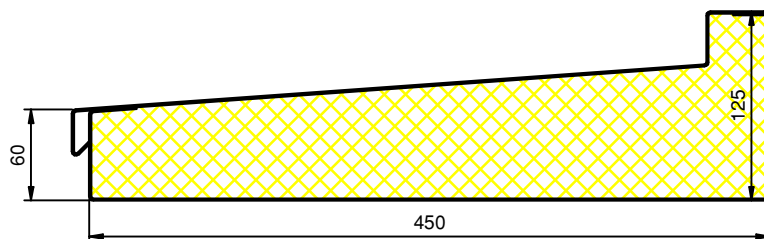

S-serie (STANDAARD LUIFELS)

trim

LA.TR.S400A

LA.TR.S450A

LA.TR.S500A

MEILOF RIKS bv

ALUMINIUM BOUWPRODUCTEN

De Zwaaiikom 23
9641 KW Veendam