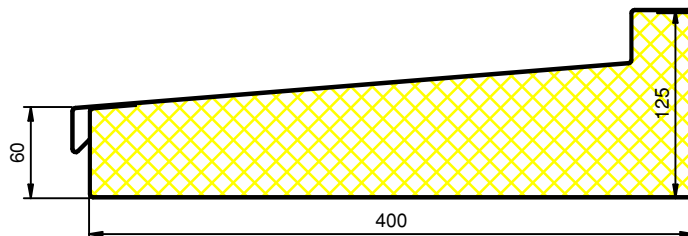

S-serie (STANDAARD LUIFELS)

trim

LA.TR.S400A

LA.TR.S450A

LA.TR.S500A

MEILOF RIKS bv

ALUMINIUM BOUWPRODUCTEN

De Zwaaiikom 23
9641 KW Veendam